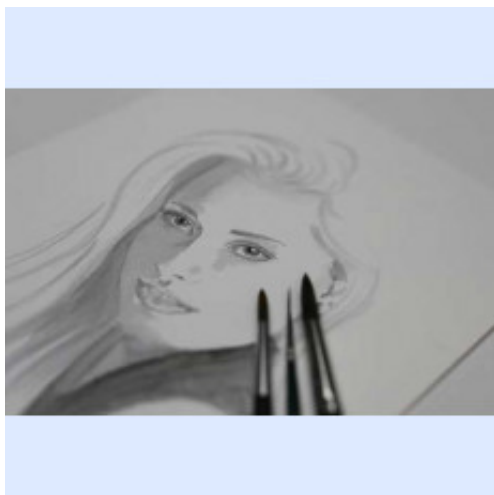

Aquarell-Portrait groß Rechteckiges Format in 24 x 32 cm

Marke:

Artikelnummer: 2

Verfügbarkeit: In Stock

Gewicht: 3.00kg

Abmessungen: 0.00cm x 24.00cm x 32.00cm

Preis: 168.00?€

Netto: 168.00?€

Short Description

Alle Porträts male ich ausschließlich mit schwarzer Qualitätsaquarellfarbe auf einem naturweißen, 300 g/m² schweren, säurefreien und alterungsbeständigen Aquarell-Büttenpapier.