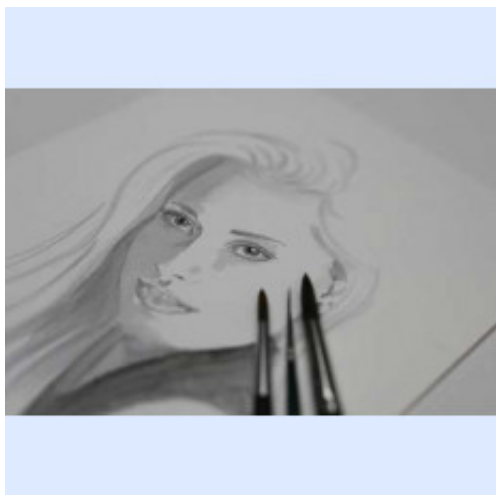

Aquarell-Portrait groß Rechteckiges Format in 24 x 32 cm

Marke:

Artikelnummer: 2

Verfügbarkeit: In Stock

Gewicht: 3.00kg

Abmessungen: 0.00cm x 24.00cm x 32.00cm

Preis: 168.00?€

Netto: 168.00?€

Short Description

Alle Porträts male ich ausschließlich mit schwarzer Qualitätsaquarellfarbe auf einem naturweißen, 300 g/m² schweren, säurefreien und alterungsbeständigen Aquarell-Büttenpapier.